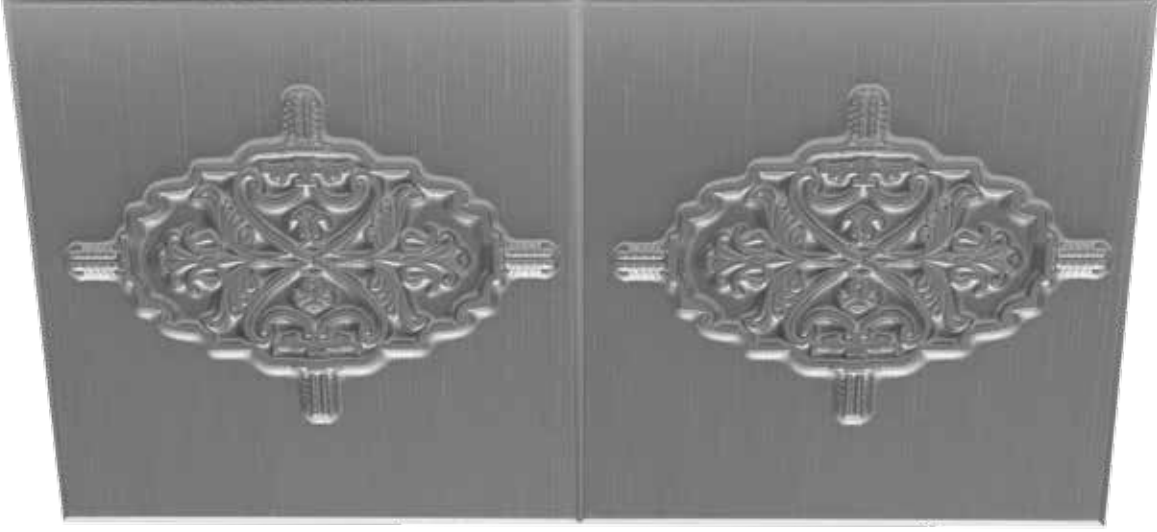

TEKNİK ÖZELLİKLERİ

Alçıpan	CİNS / TYPE	Drywall
30x30, 60x60, 30x60	EBAT/ SIZE	30x30, 60x60, 30x60
Gold, Silver	RENK/ COLOR	Gold, Silver
T Taşıyıcı Sistemi	TAŞIYICI SİSTEM/ CARRIER SYSTEM	T Carrier System
TSE , CE	KALİTE / QUALITY	TSE , CE
Vetrateks camtülü, Standart Kumaş	ARKA KAPLAMA ACOUSTIC FABRIC	Vetrateks fiberglass, Standart Fabric