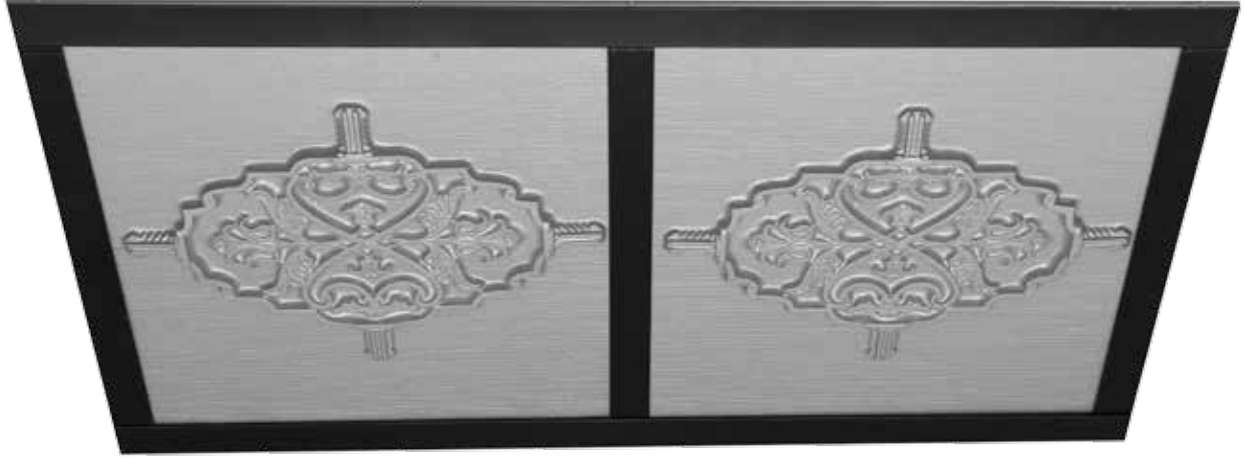

Geçmişten günümüze
klasik

TEKNİK ÖZELLİKLERİ

Alçıpan	CİNS / TYPE	Drywall
30x30, 60x60, 30x60	EBAT/ SIZE	30x30, 60x60, 30x60
Gold, Silver	RENK/ COLOR	Gold, Silver
T Taşıyıcı Sistemi	TAŞIYICI SİSTEM/ CARRIER SYSTEM	T Carrier System
TSE , CE	KALİTE / QUALITY	TSE , CE
Vetrateks camtülü, Standart Kumaş	ARKA KAPLAMA ACOUSTIC FABRIC	Vetrateks fiberglass, Standart Fabric