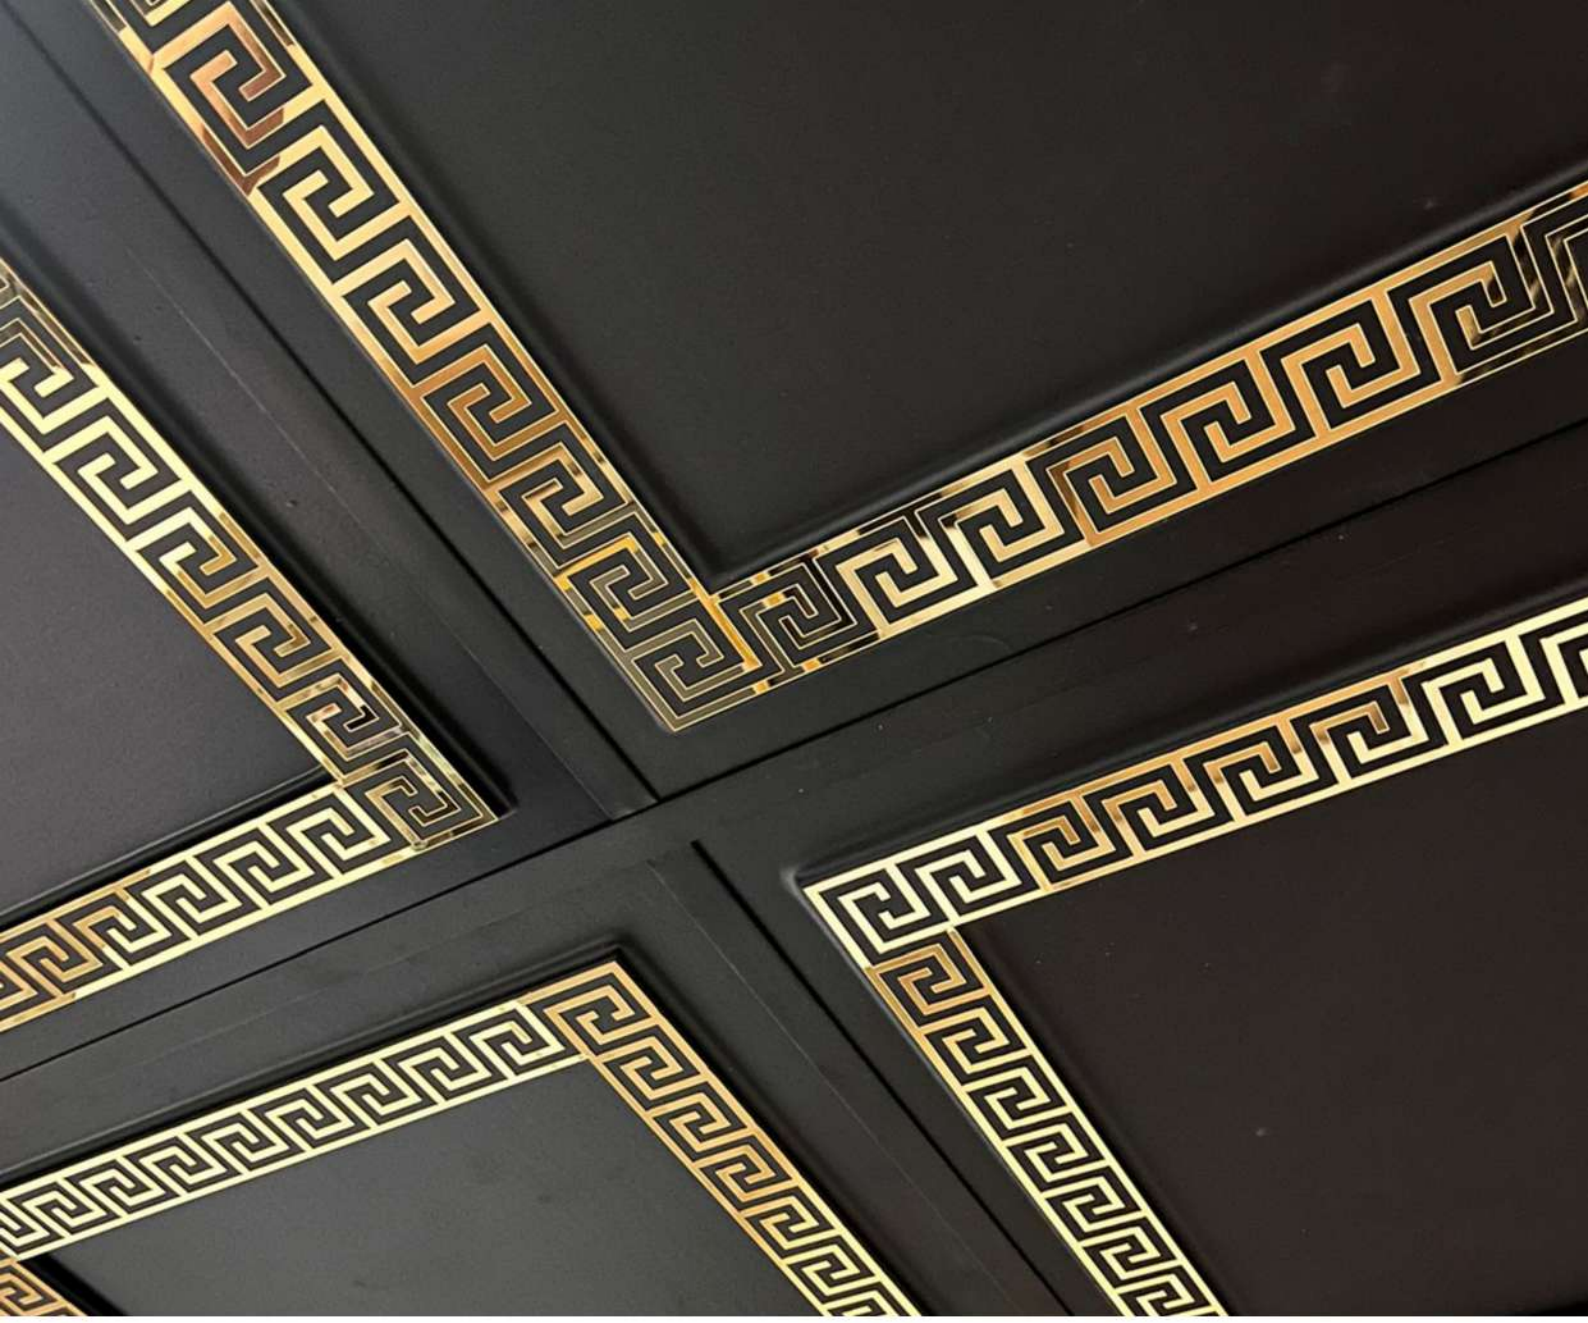

**OPTIMA INOVASYON
ASMA TAVAN SİSTEMLERİ**

ÜRÜN KATALOĞU

2025

NEOKLASİK GOLD

Teknik Özellikler

Ürün İçeriği	: Alçıpan veya MDF
Ebat	: 60x60 – 60x120 ve Özel Ebatlar
Renk	: Siyah, Beyaz ve Gri Seçenekleri
Taşıyıcı	: T-15 ve T-24 Taşıyıcı

NEOKLASİK GOLD

Teknik Özellikler

Ürün İçeriği	: Alçıpan veya MDF
Ebat	: 60x60 – 60x120 ve Özel Ebatlar
Renk	: Siyah, Beyaz ve Gri Seçenekleri
Taşıyıcı	: T-15 ve T-24 Taşıyıcı

NEOKLASİK BLACK

Teknik Özellikler

Ürün İçeriği	: Alçıpan veya MDF
Ebat	: 60x60 – 60x120 ve Özel Ebatlar
Renk	: Siyah, Beyaz ve Gri Seçenekleri
Taşıyıcı	: T-15 ve T-24 Taşıyıcı

NEOKLASİK WHITE

Teknik Özellikler

Ürün İçeriği	: Alçıpan veya MDF
Ebat	: 60x60 – 60x120 ve Özel Ebatlar
Renk	: Siyah, Beyaz ve Gri Seçenekleri
Taşıyıcı	: T-15 ve T-24 Taşıyıcı

Ürün İçeriği	: Alçıpan veya MDF
Ebat	: 60x60 – 60x120 ve Özel Ebatlar
Renk	: Siyah, Beyaz ve Gri Seçenekleri
Taşıyıcı	: T-15 ve T-24 Taşıyıcı

RÖLYEF NEFERTİTİ

Teknik Özellikler

Ürün İçeriği	: Alçıpan veya MDF
Ebat	: 60x60 – 60x120 ve Özel Ebatlar
Renk	: Siyah, Beyaz ve Gri Seçenekleri
Taşıyıcı	: T-15 ve T-24 Taşıyıcı