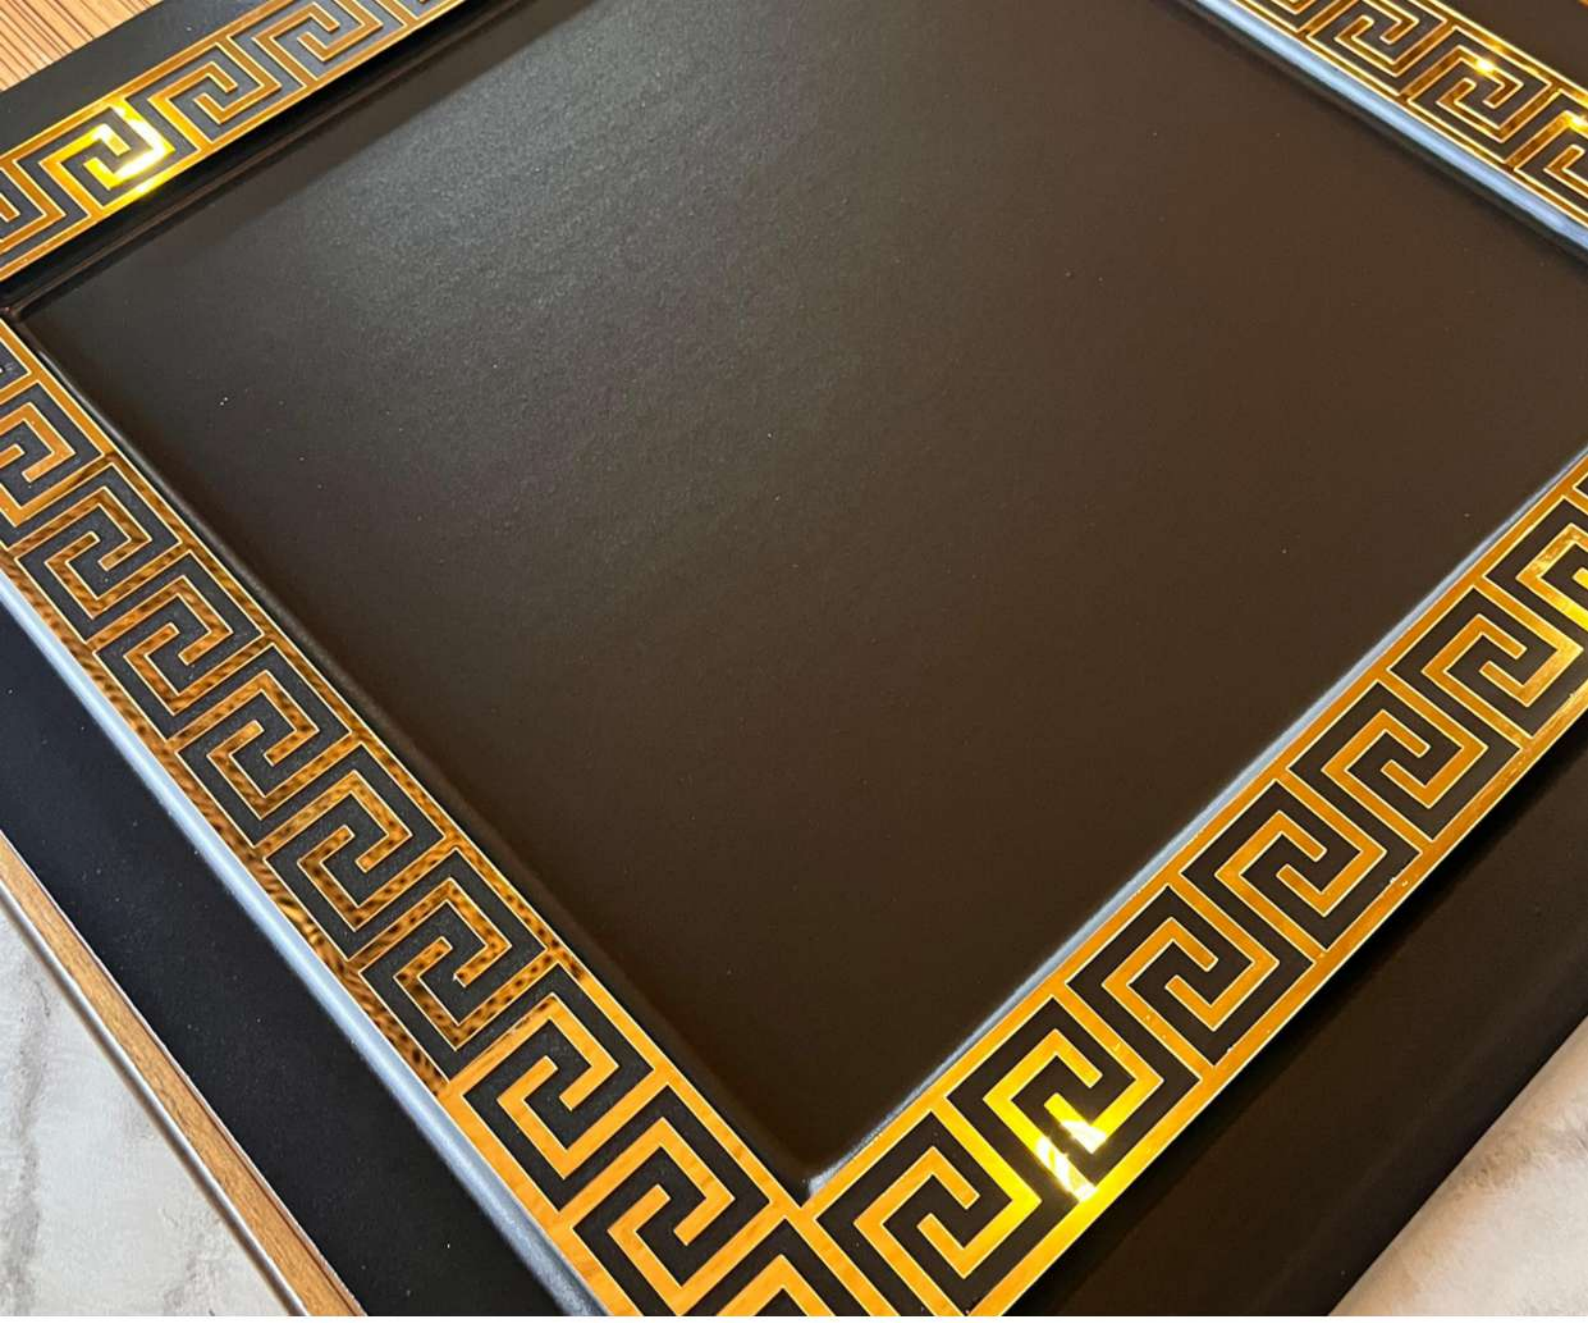

AVANGART NIRVANA

Teknik Özellikler

Ürün İçeriği	: Alçıpan veya MDF
Ebat	: 60x60 – 60x120 ve Özel Ebatlar
Renk	: Siyah, Beyaz ve Gri Seçenekleri
Taşıyıcı	: T-15 ve T-24 Taşıyıcı